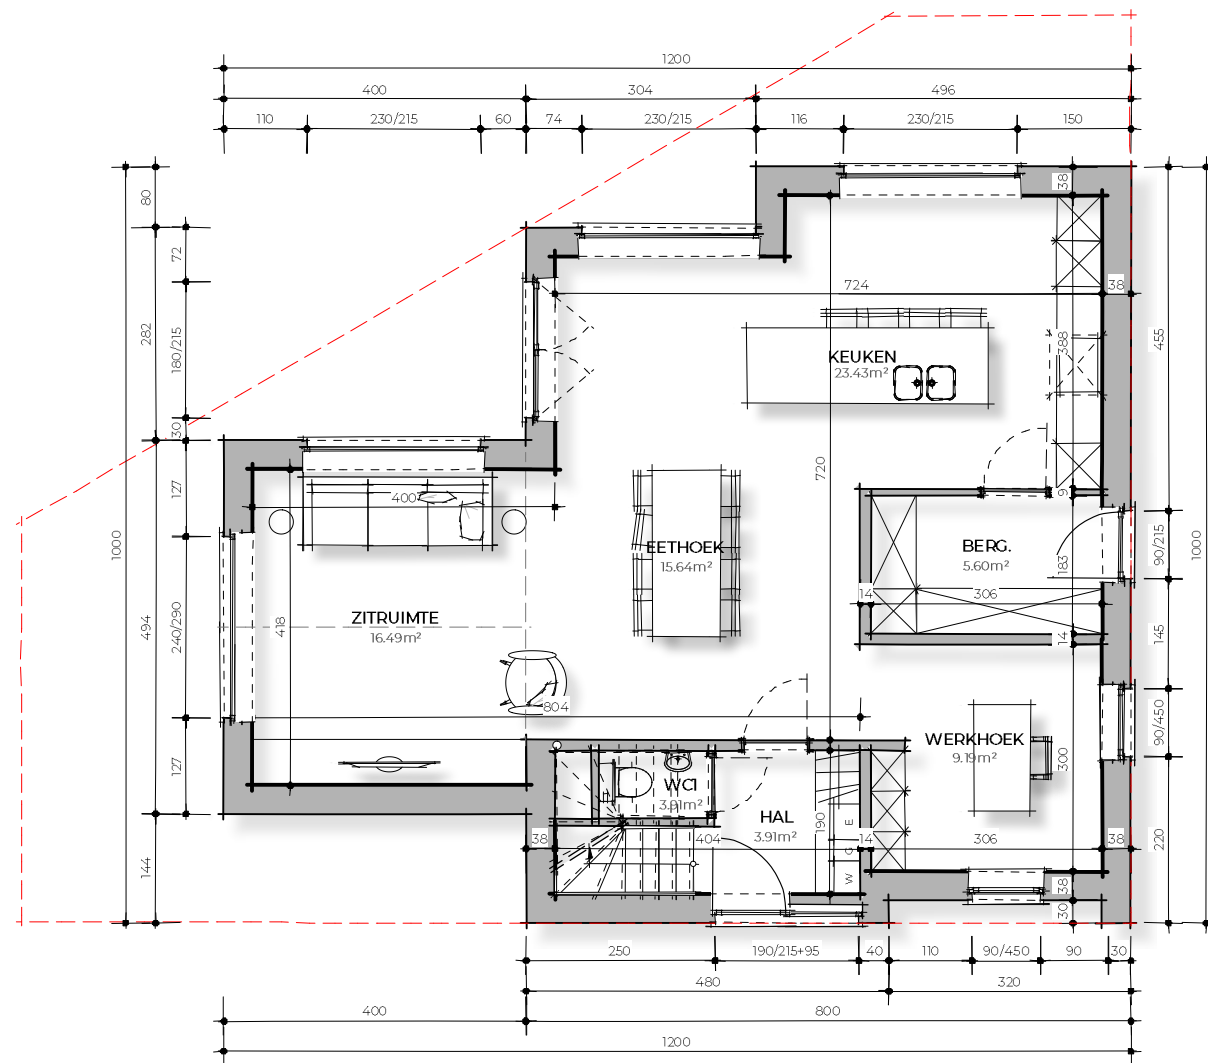

GELIJKVLOERS - schaal 1/100
bruto-oppervlakte: 95.5m²

1ste VERDIEPING - schaal 1/100
bruto-oppervlakte: 77m²

HERENT

SPLENDID WONINGBOUW

voorontwerp onder voorbehoud van goedkeuring door de bevoegde diensten

deze plannen zijn eigendom van SPLENDID woningbouw en mogen zonder hun toelating niet gebruikt of gecopiëerd worden

PRINCIEPSDOORSNEDE - schaal 1/100

BRUSSESESTEENWEG

GRACHT

2de VERDIEPING - schaal 1/100
bruto-oppervlakte: 45m²

ZIJGEVEL LINKS - schaal 1/100

ZIJGEVEL RECHTS - schaal 1/100