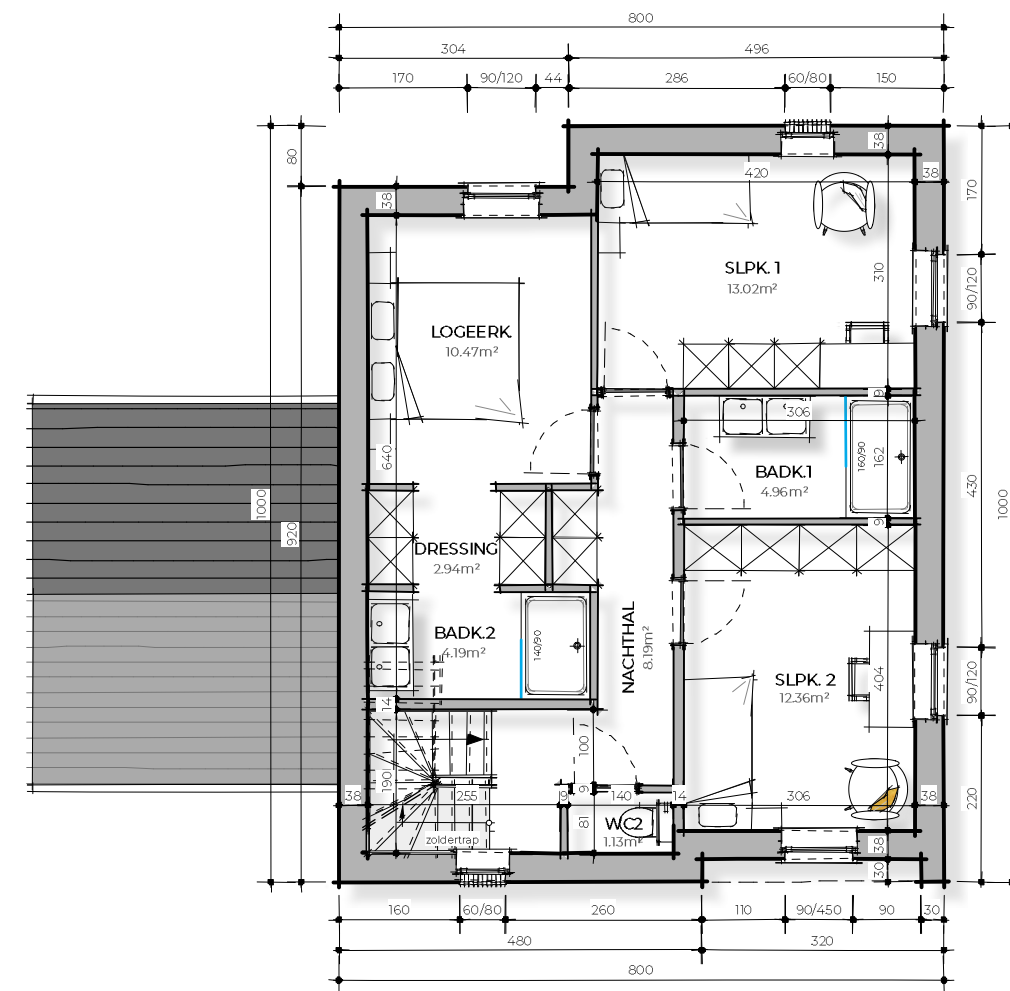

GELIJKVLOERS - schaal 1/100
bruto-oppervlakte: 95.5m²

1ste VERDIEPING - schaal 1/100
bruto-oppervlakte: 77m²

HERENT

SPLENDID WONINGBOUW

voorontwerp onder voorbehoud van goedkeuring door de bevoegde diensten

deze plannen zijn eigendom van SPLENDID woningbouw en mogen zonder hun toelating niet gebruikt of gecopiëerd worden

PRINCIEPSDOORSNEDE - schaal 1/100

BRUSSESESTEENWEG

GRACHT

2de VERDIEPING - schaal 1/100
bruto-oppervlakte: 45m²

ZIJGEVEL LINKS - schaal 1/100

ZIJGEVEL RECHTS - schaal 1/100