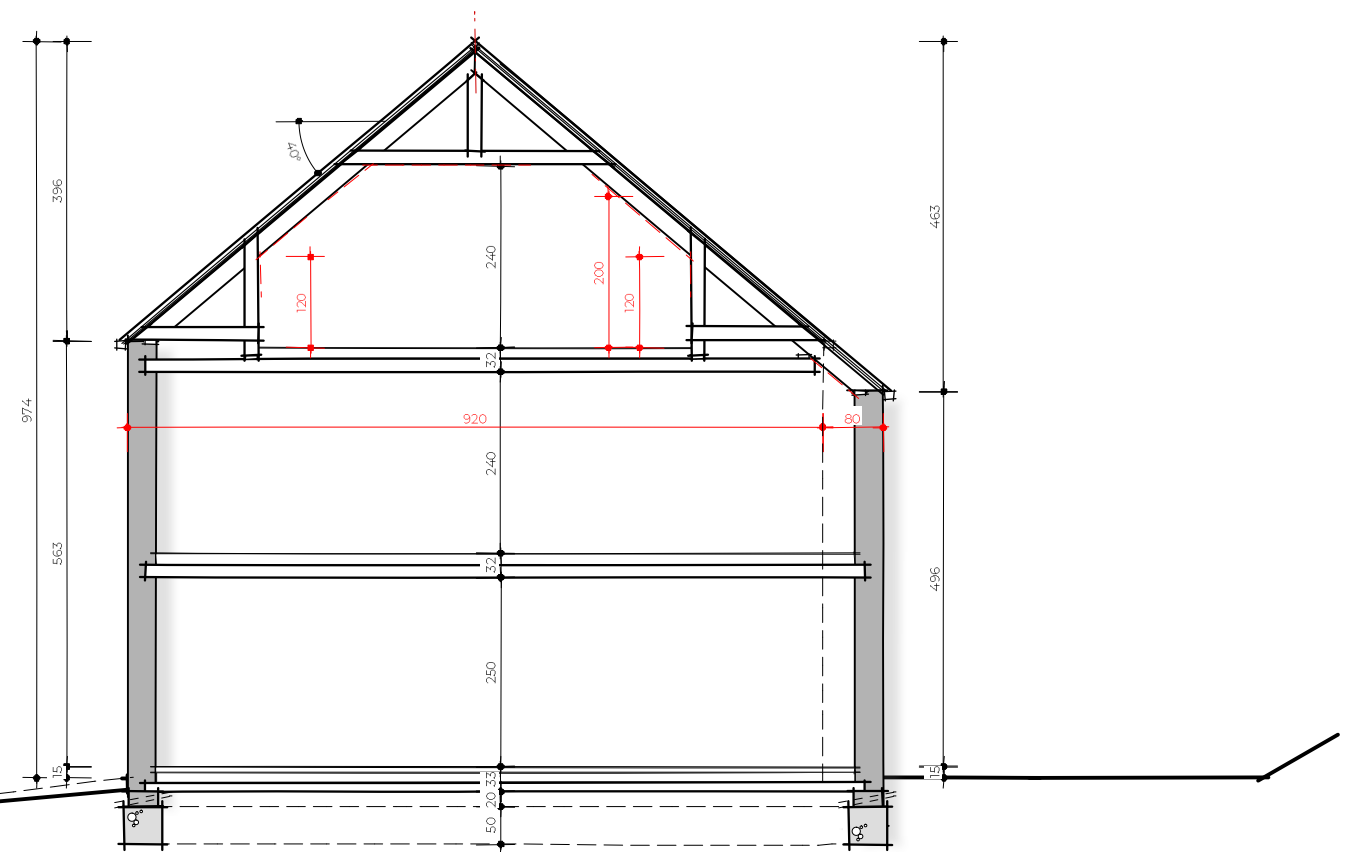

GELIJKVLOERS - schaal 1/100
bruto-oppervlakte: 95.5m²

1ste VERDIEPING - schaal 1/100
bruto-oppervlakte: 77m²

HERENT

SPLENDID WONINGBOUW

voorontwerp onder voorbehoud van goedkeuring door de bevoegde diensten

deze plannen zijn eigendom van SPLENDID woningbouw en mogen zonder hun toelating niet gebruikt of gecopiëerd worden

PRINCIEPSDOORSNEDE - schaal 1/100

BRUSSESESTEENWEG

GRACHT

2de VERDIEPING - schaal 1/100
bruto-oppervlakte: 45m²

ZIJGEVEL LINKS - schaal 1/100

ZIJGEVEL RECHTS - schaal 1/100