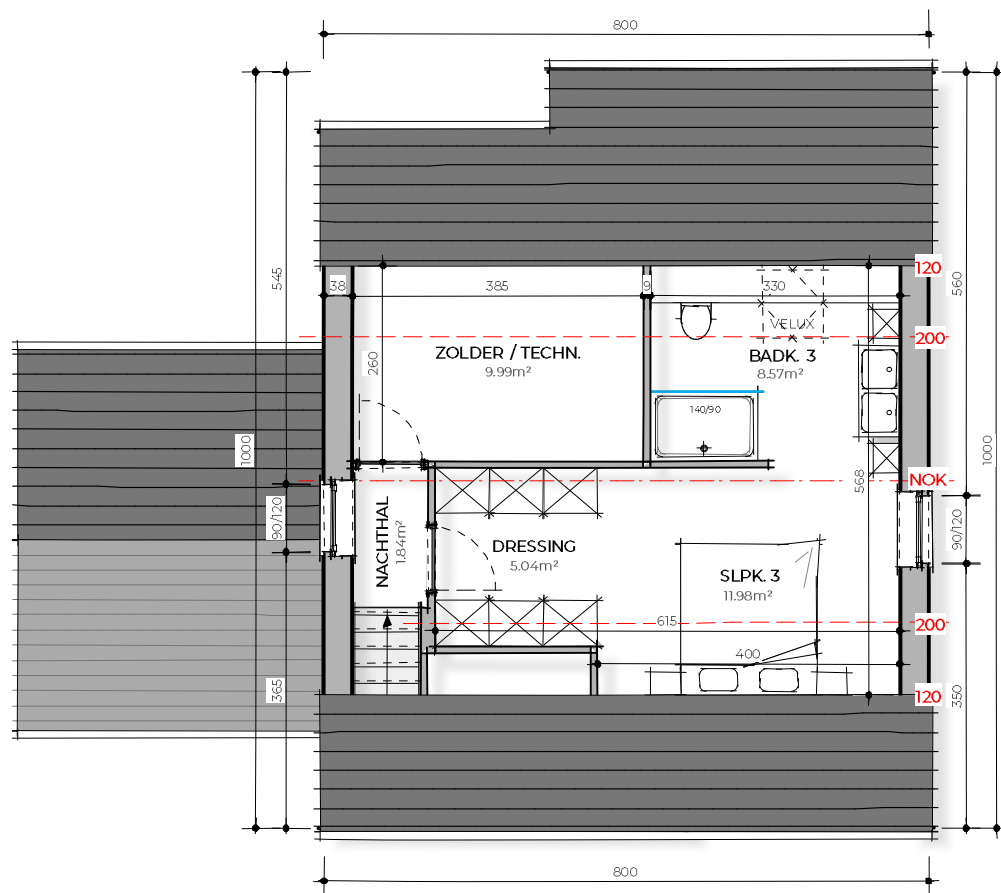

GELIJKVLOERS - schaal 1/100
bruto-oppervlakte: 95.5m²

1ste VERDIEPING - schaal 1/100
bruto-oppervlakte: 77m²

HERENT

SPLENDID WONINGBOUW

voorontwerp onder voorbehoud van goedkeuring door de bevoegde diensten

deze plannen zijn eigendom van SPLENDID woningbouw en mogen zonder hun toelating niet gebruikt of gecopiëerd worden

PRINCIEPSDOORSNEDE - schaal 1/100

BRUSSESESTEENWEG

GRACHT

2de VERDIEPING - schaal 1/100
bruto-oppervlakte: 45m²

ZIJGEVEL LINKS - schaal 1/100

ZIJGEVEL RECHTS - schaal 1/100